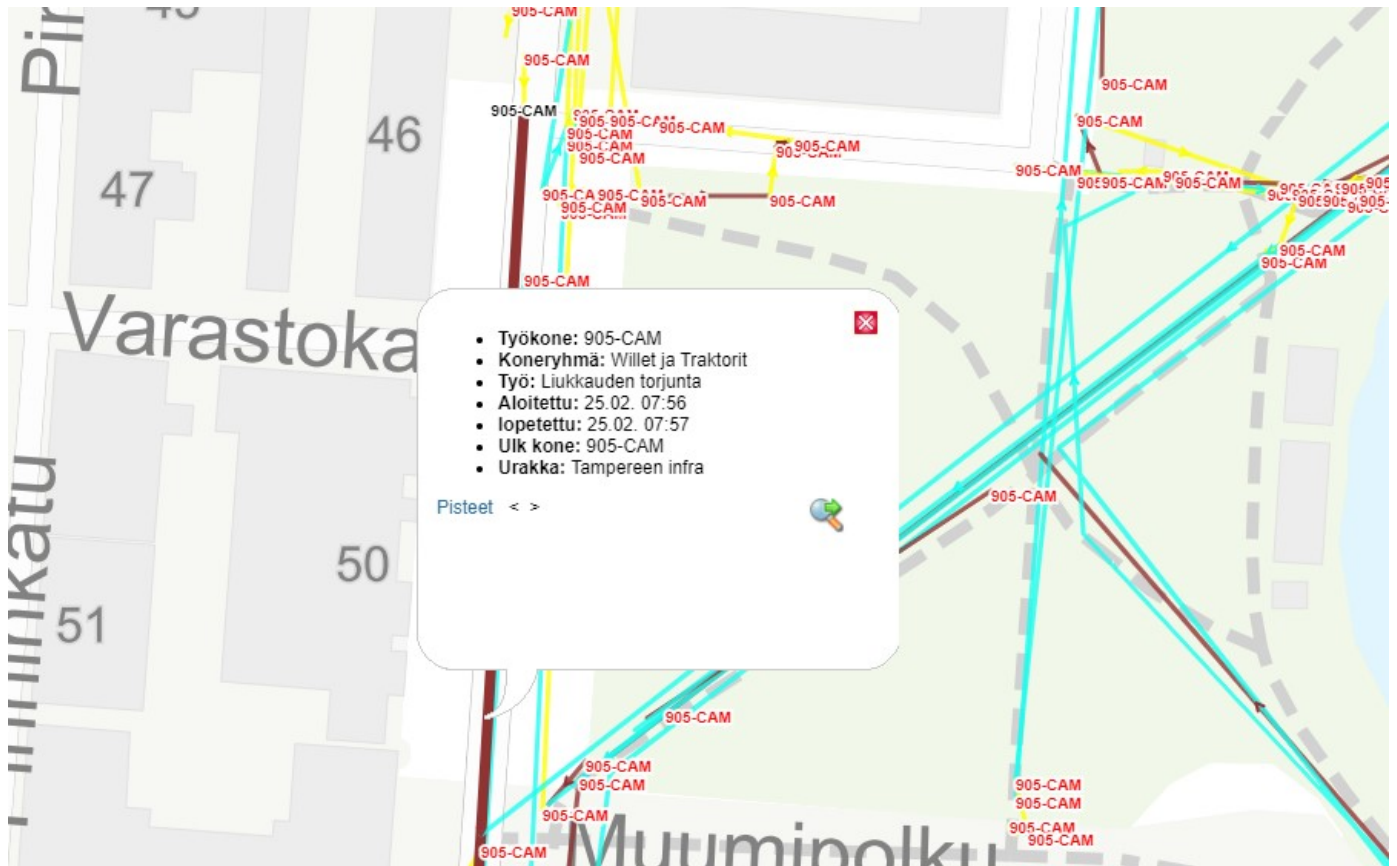

SELVITYS KORVAUSVAATIMUKSEEN

Vaurioituneen auton rekisterinumero		Muu vaurio	Liukastuminen
Korvausvaatimuksen esittäjän nimi			
Tapahtumapäivä	26.2.2022	Kello	9:50
Tapahtumapaikka	Yliopistonkatu jkpp		
Hoitovelvollisuus			
Korvausvelvollisuus			
<p>Kohteesta ei ole tullut palautejärjestelmään palautteita 21.2 – 26.2.2022 välisenä aikana. Liukkaudentorjuntaa on suoritettu kohdassa kuluneella viikolla 21.2, 24.2 ja 25.2. Viimeisimpänä 25.2 noin klo 08:00. Lumen ja sohjonpoistoa on suoritettu 25.2 ennen sepelöintiä. Puutteita liukkaudentorjunnassa ei ole havaittu päivittäisten kunnossapitotöiden tai työnjohdon omavalvontakierrosten ohessa.</p> <p>Tampereen Infra Oy ei ole toiminut tapauksessa tuottamuksellisesti, eikä näin ollen ole laiminlyönyt kunnossapitovastuutaan.</p>			
Liitteet:			
	Päiväys	12.9.2022	

LIITE 1: KUNNOSSAPITOTYÖT

LIITE 2: SÄÄHAVAINNOT 23.2 – 26.2.2022

Vuosi	Kk	Pv	Klo	Sademäärä (mm)	Ilman lämpötila (degC)
2022	2	23	00:00	0	-17,1
2022	2	23	01:00	0	-18,1
2022	2	23	02:00	0	-18,9
2022	2	23	03:00	0	-19,4
2022	2	23	04:00	0	-18,9
2022	2	23	05:00	0	-19
2022	2	23	06:00	0	-18,7
2022	2	23	07:00	0	-16,9
2022	2	23	08:00	0	-15,1
2022	2	23	09:00	0	-12,6
2022	2	23	10:00	0	-10,5
2022	2	23	11:00	0	-10,4
2022	2	23	12:00	0	-9,1
2022	2	23	13:00	0	-7,3
2022	2	23	14:00	0	-6,2